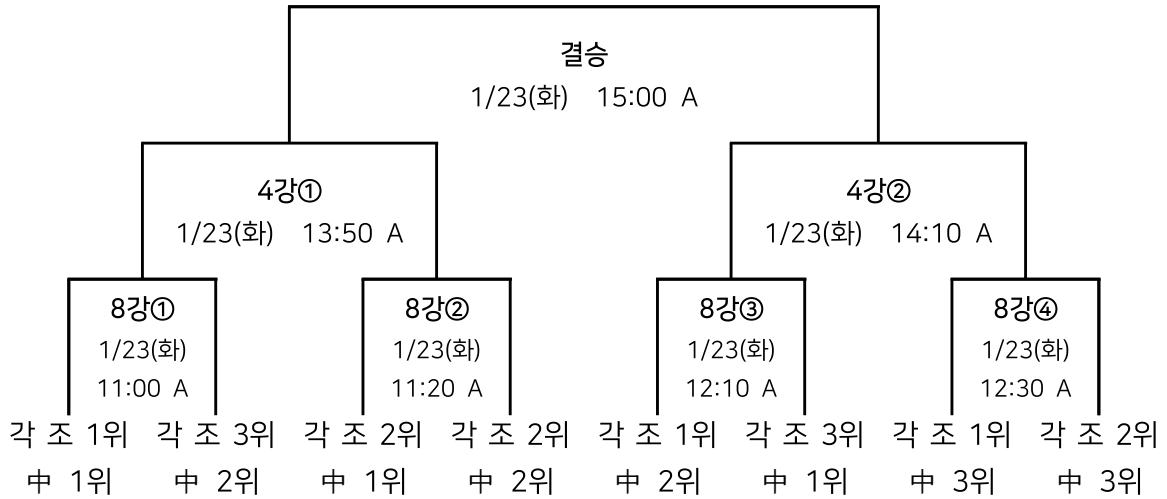

결 선 대 진 표

[초등부]

U-12부

* 각 조 순위 中 순위 산정법: 1) 다승 2) 다득점 3) 최소실점