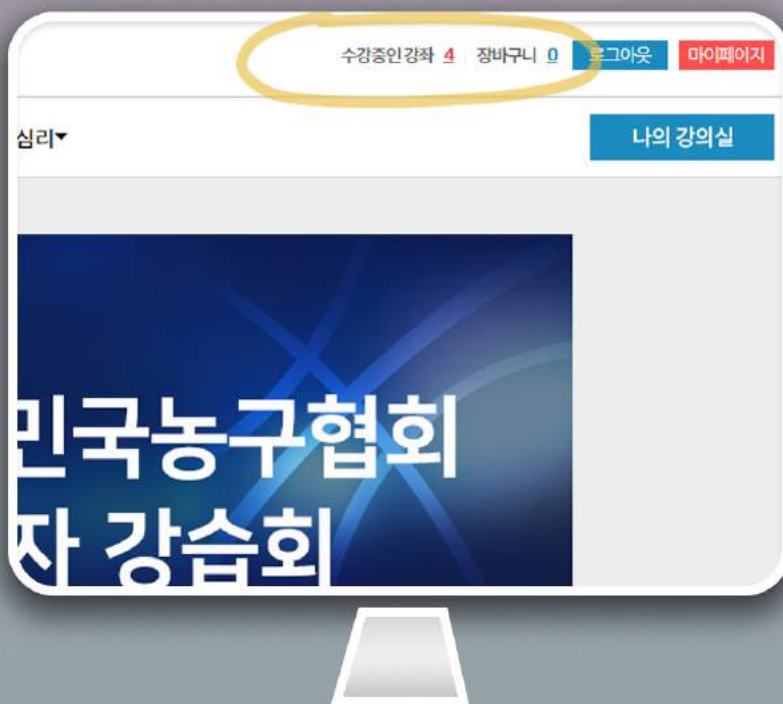

지도자 강습회

PC 버전 사용 가이드 (1)

사이트주소 kba01.newcampus.co.kr

ID, 비밀번호 입력

비밀번호는 편의에 따라
변경하실 수 있습니다

지도자 강습회

PC 버전 사용 가이드 (2)

로그인 후 수강중인 강좌 클릭!