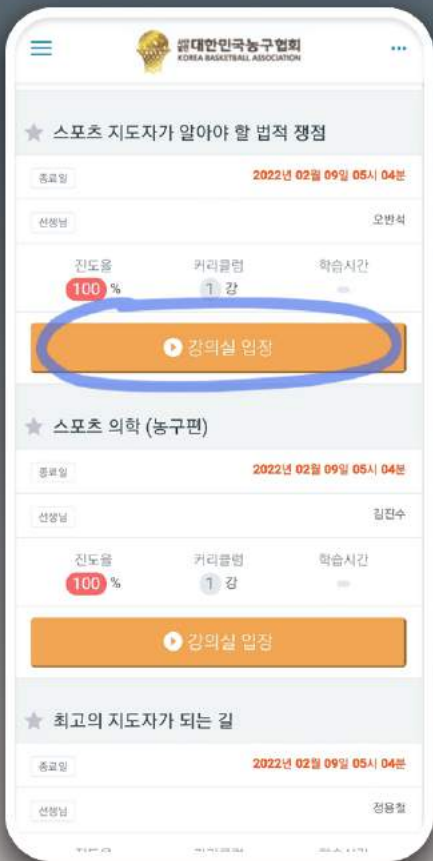

지도자 강습회 🏀

모바일 버전 사용 가이드 (1)

사이트주소

m.kba01.newcampus.co.kr

하단 로그인 메뉴 클릭

지도자 강습회

모바일 버전 사용 가이드 (2)

로그인 후 좌측 메뉴 선택

→ 나의 강의실 입장

곧바로 수강하실 수 있도록
설정해두었기에 메인 페이지에 있는
개별 강의는 클릭하거나
주문하지 않으셔도 됩니다.
곧장 마이페이지나 나의 강의실로
들어가시면 됩니다.

지도자 강습회

모바일 버전 사용 가이드 (3)

강의실 입장
클릭

학습하기
선택

지도자 강습회

모바일 버전 사용 가이드 (4)