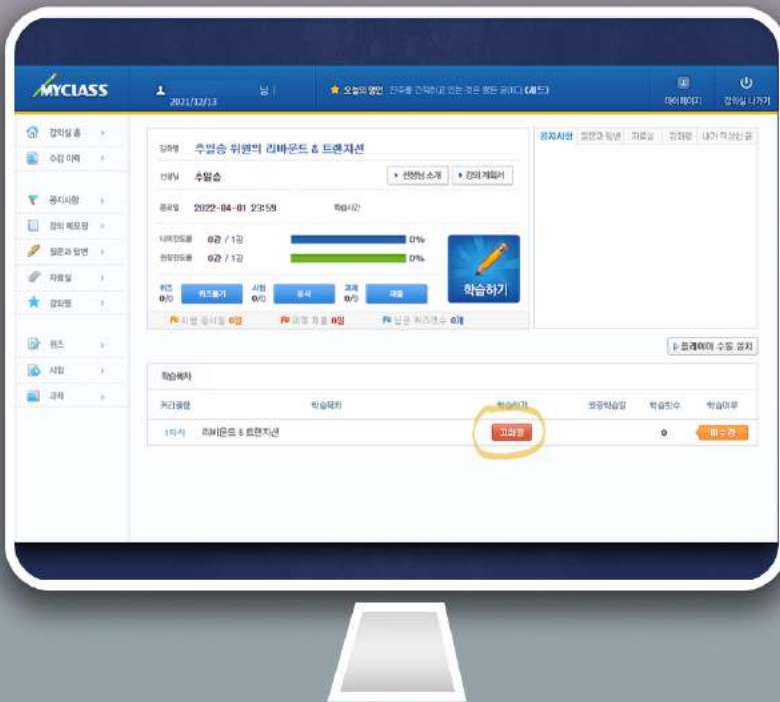

지도자 강습회

PC 버전 사용 가이드 (4)

지도자 여러분의 수강 내역은 시스템에 기록되기에 4과목을 100% 이수하셔야 합니다. 별도의 시험과 과제는 없습니다.

학습하기 고화질
클릭