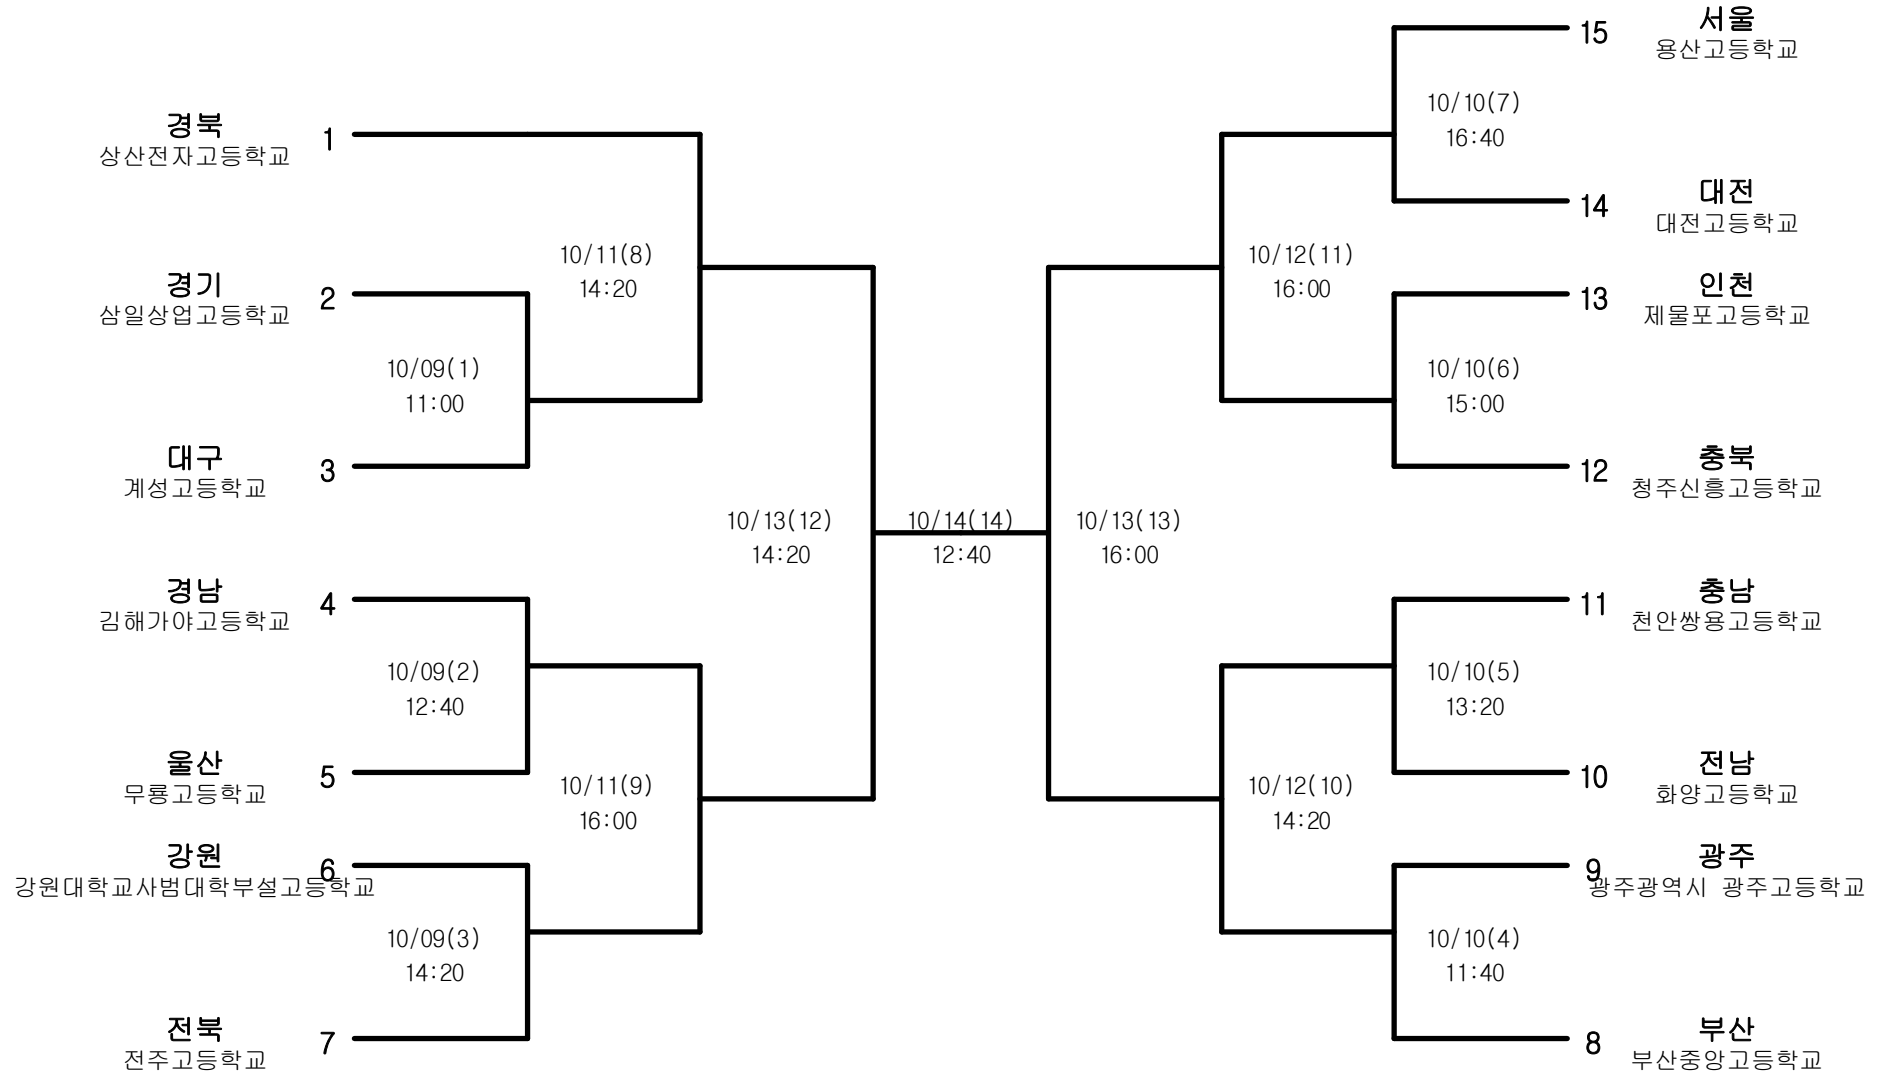

# 농구-남자 19세이하부-단체전

경기장 : 김천실내보조경기장

# 농구-남자일반부-단체전

경기장 : 김천실내체육관

# 농구-여자 19세이하부-단체전

경기장 : 김천실내보조경기장  
★김천실내체육관

# 농구-여자일반부-단체전

경기장 : 김천실내체육관