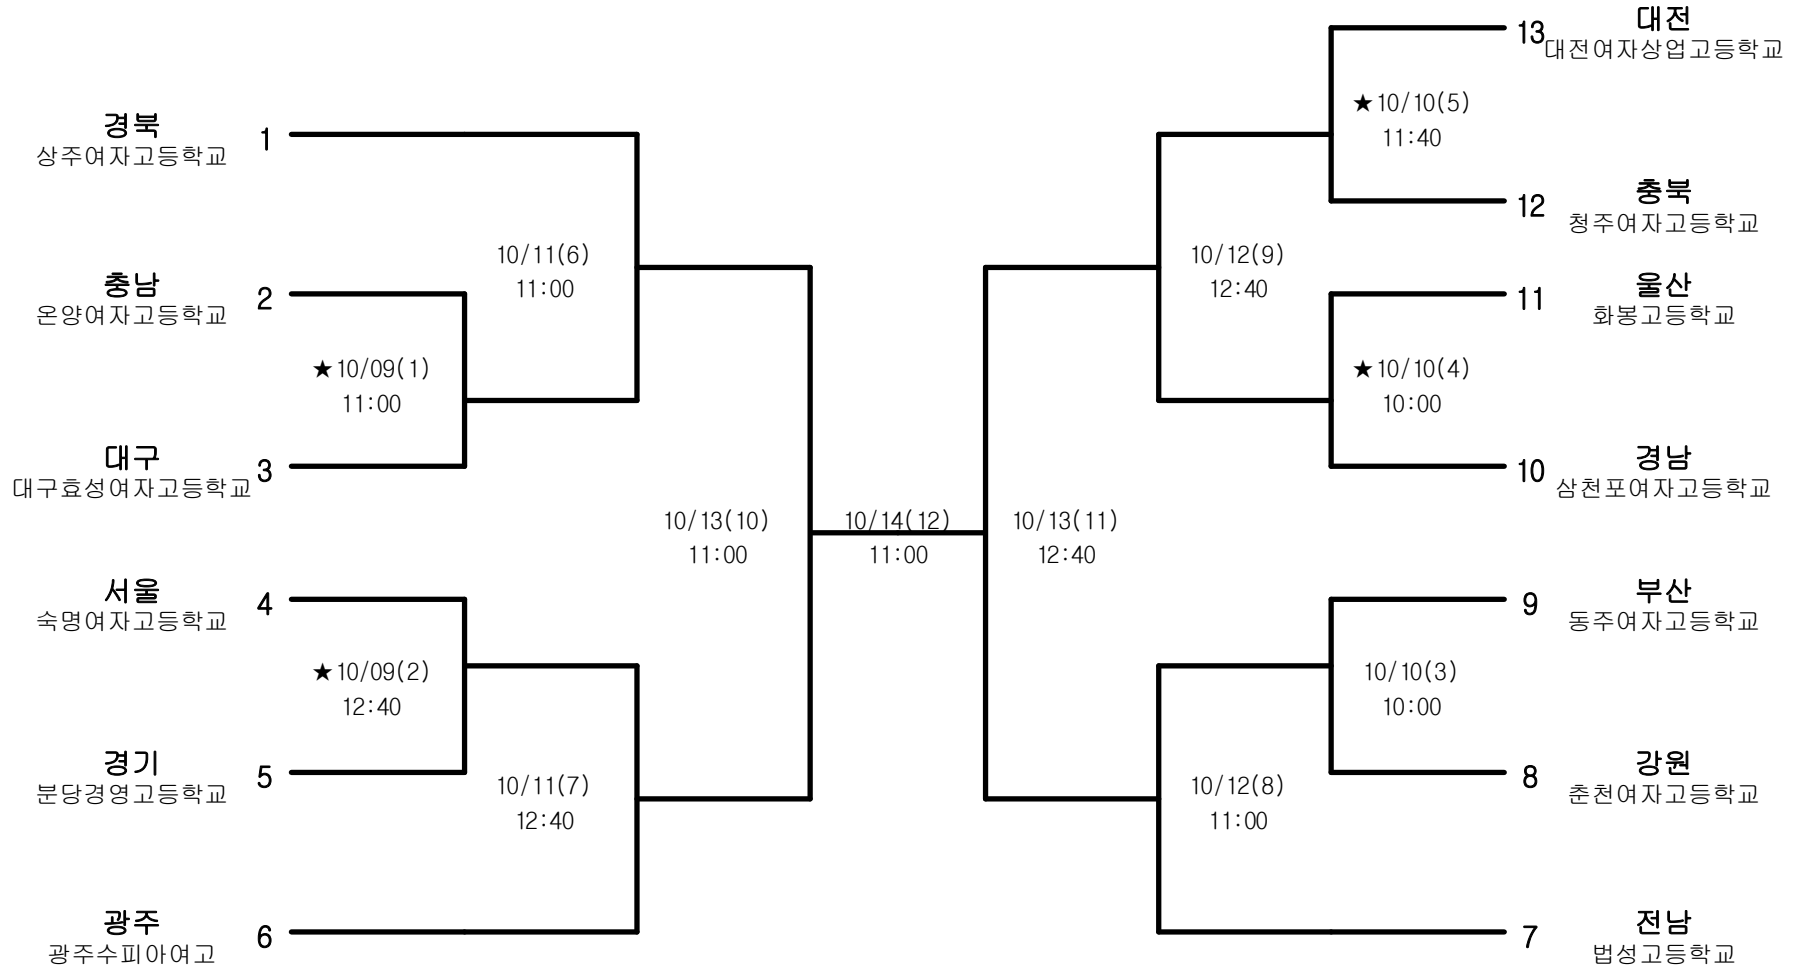

# 농구-남자 19세이하부-단체전

경기장 : 김천실내보조경기장

# 농구-남자일반부-단체전

경기장 : 김천실내체육관

# 농구-여자 19세이하부-단체전

경기장 : 김천실내보조경기장  
★김천실내체육관

# 농구-여자일반부-단체전

경기장 : 김천실내체육관