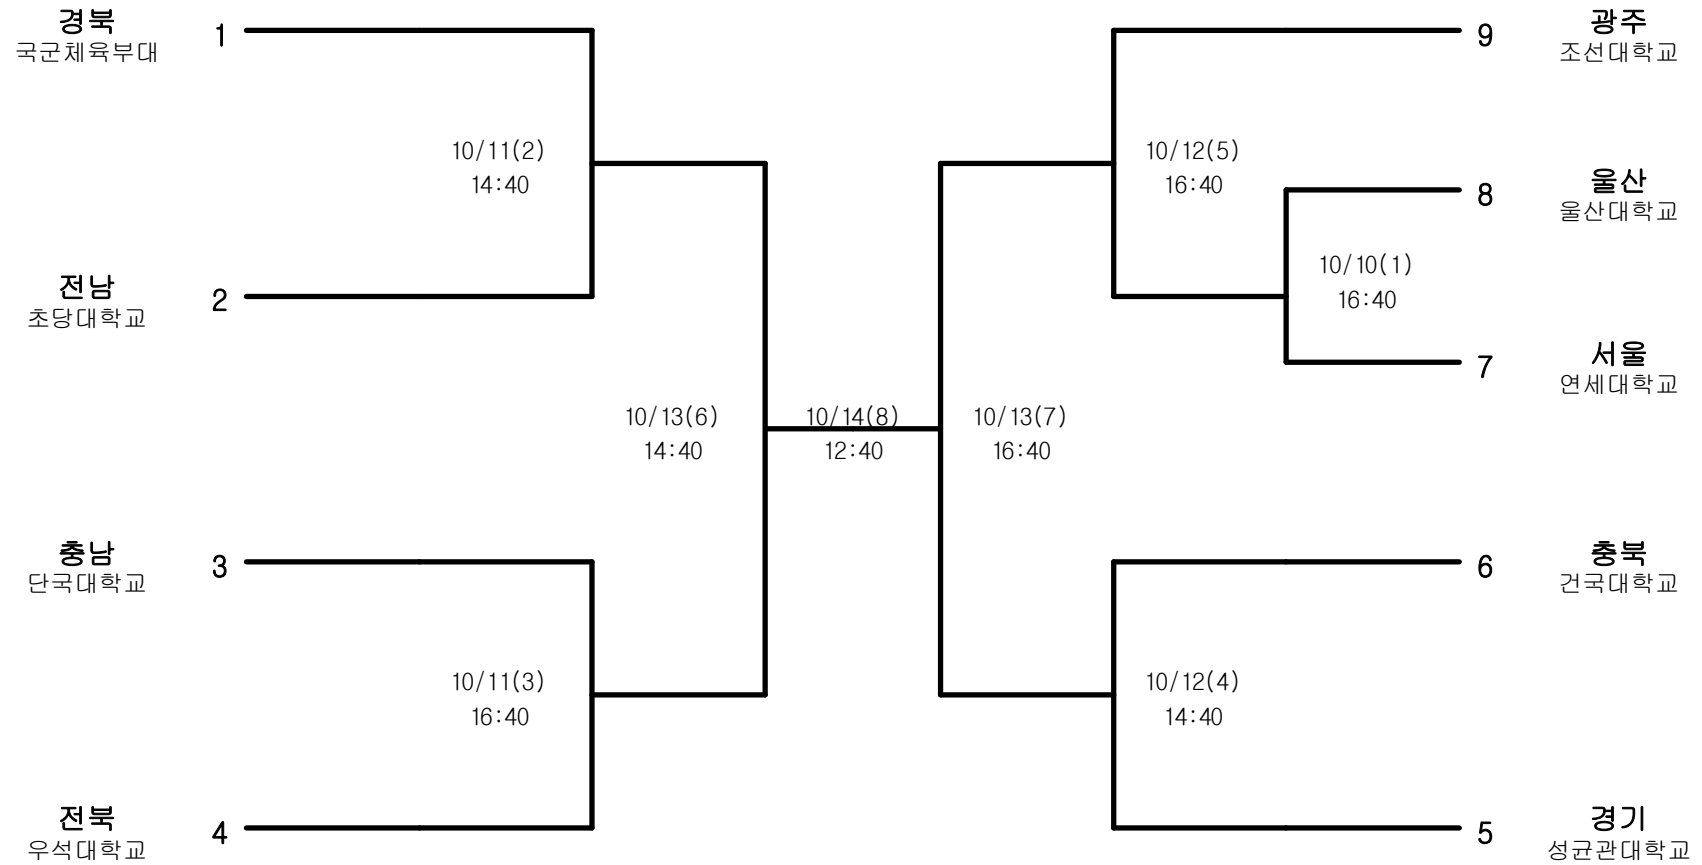

# 농구-남자 19세이하부-단체전

경기장 : 김천실내보조경기장

# 농구-남자일반부-단체전

경기장 : 김천실내체육관

# 농구-여자 19세이하부-단체전

경기장 : 김천실내보조경기장  
★김천실내체육관

# 농구-여자일반부-단체전

경기장 : 김천실내체육관