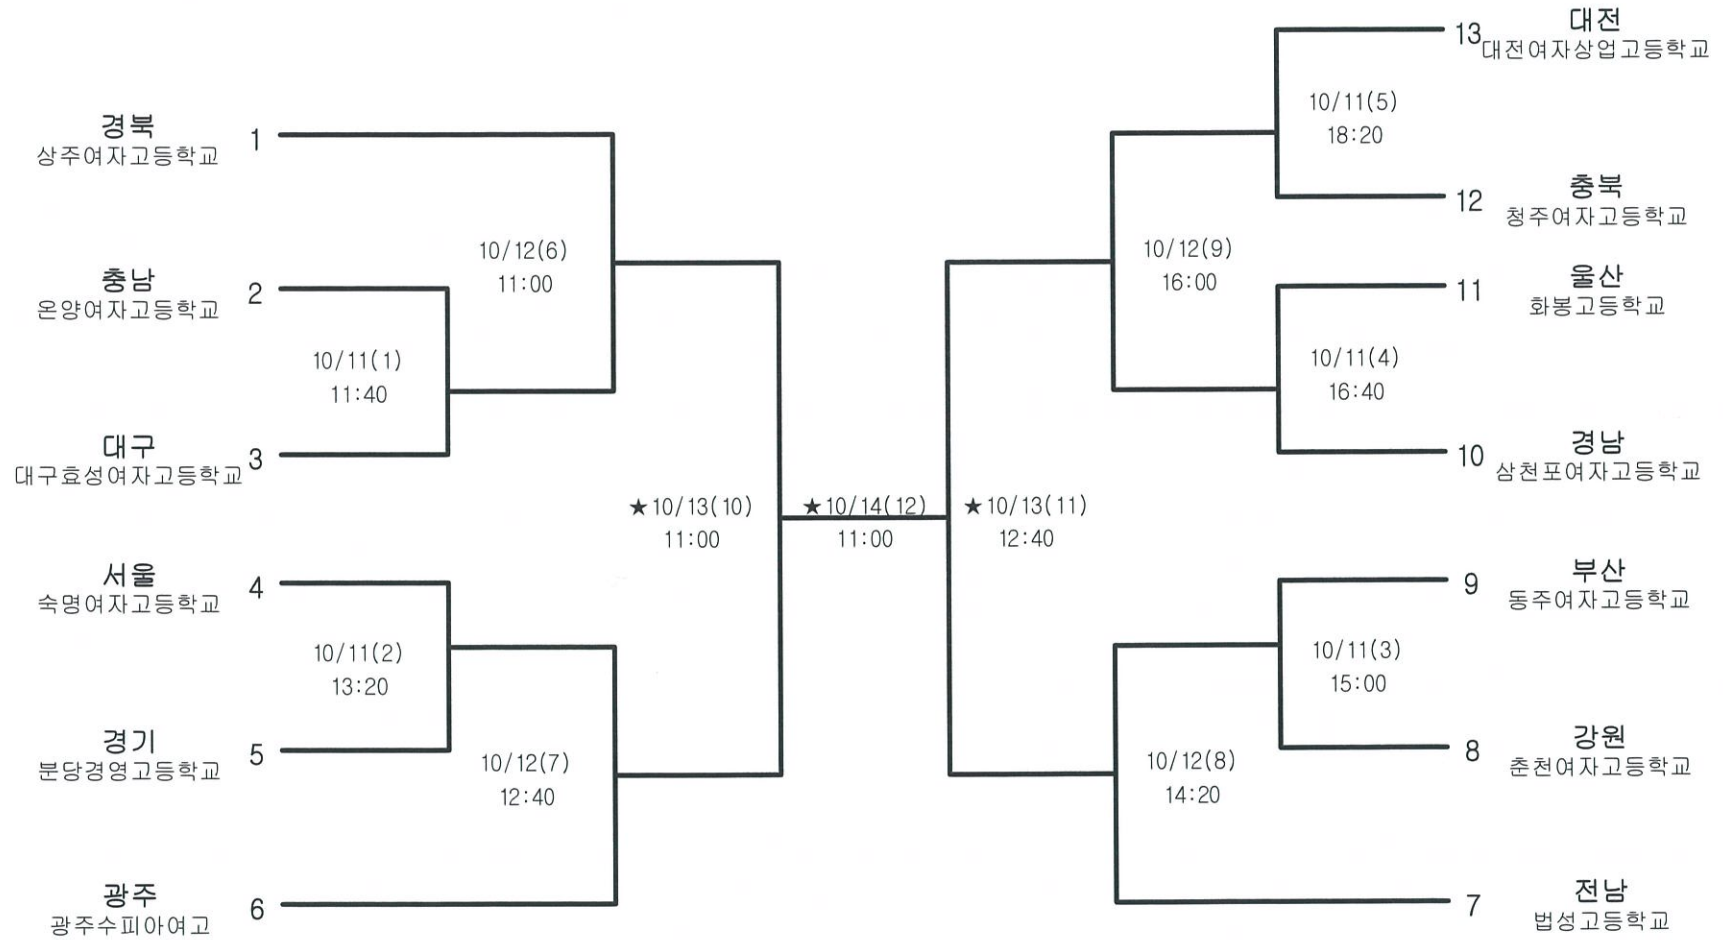

농구-여자19세이하부-단체전

경기장 : 김천실내보조경기장
 ★김천실내체육관

농구-남자19세이하부-단체전

경기장 : 김천실내체육관
★김천실내보조경기장