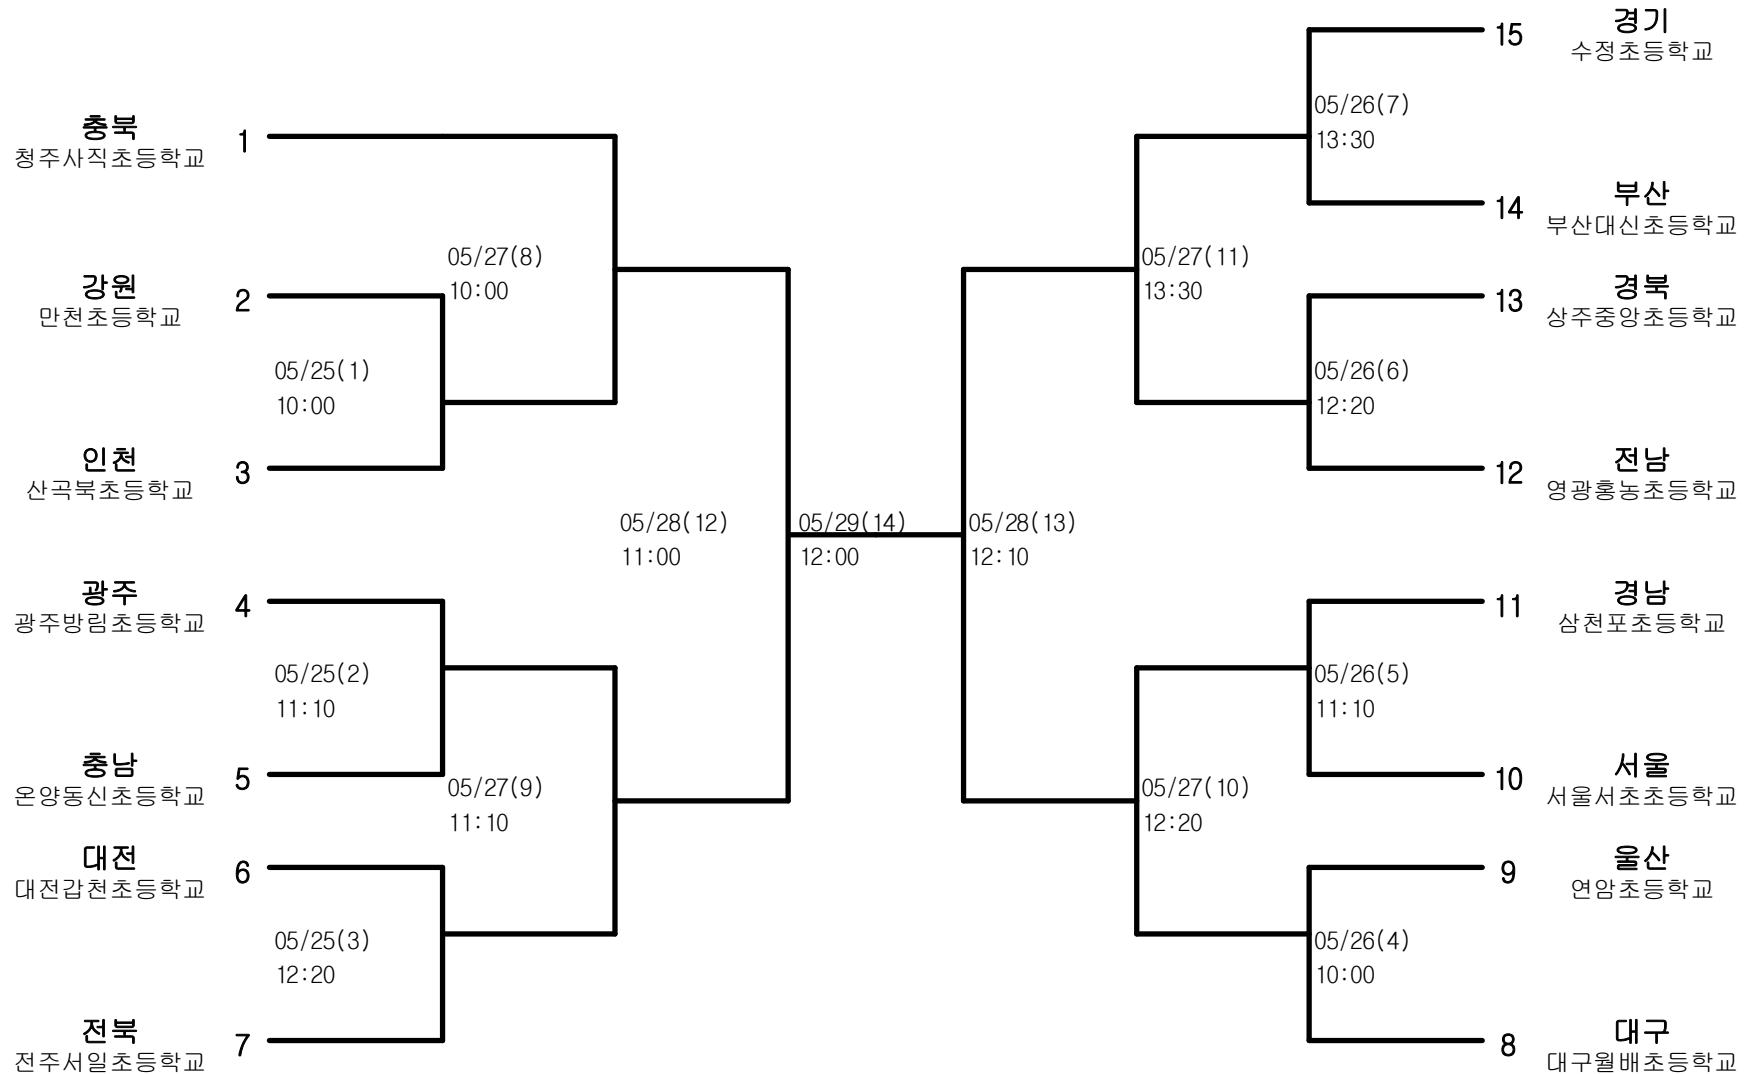

농구-남자초등부-단체전

경기장 : 신흥고 체육관

농구-남자중학부-단체전

경기장 : 신흥고 체육관

농구-여자초등부-단체전

경기장 : 청주체육관

농구-여자중학부-단체전

경기장 : 청주체육관