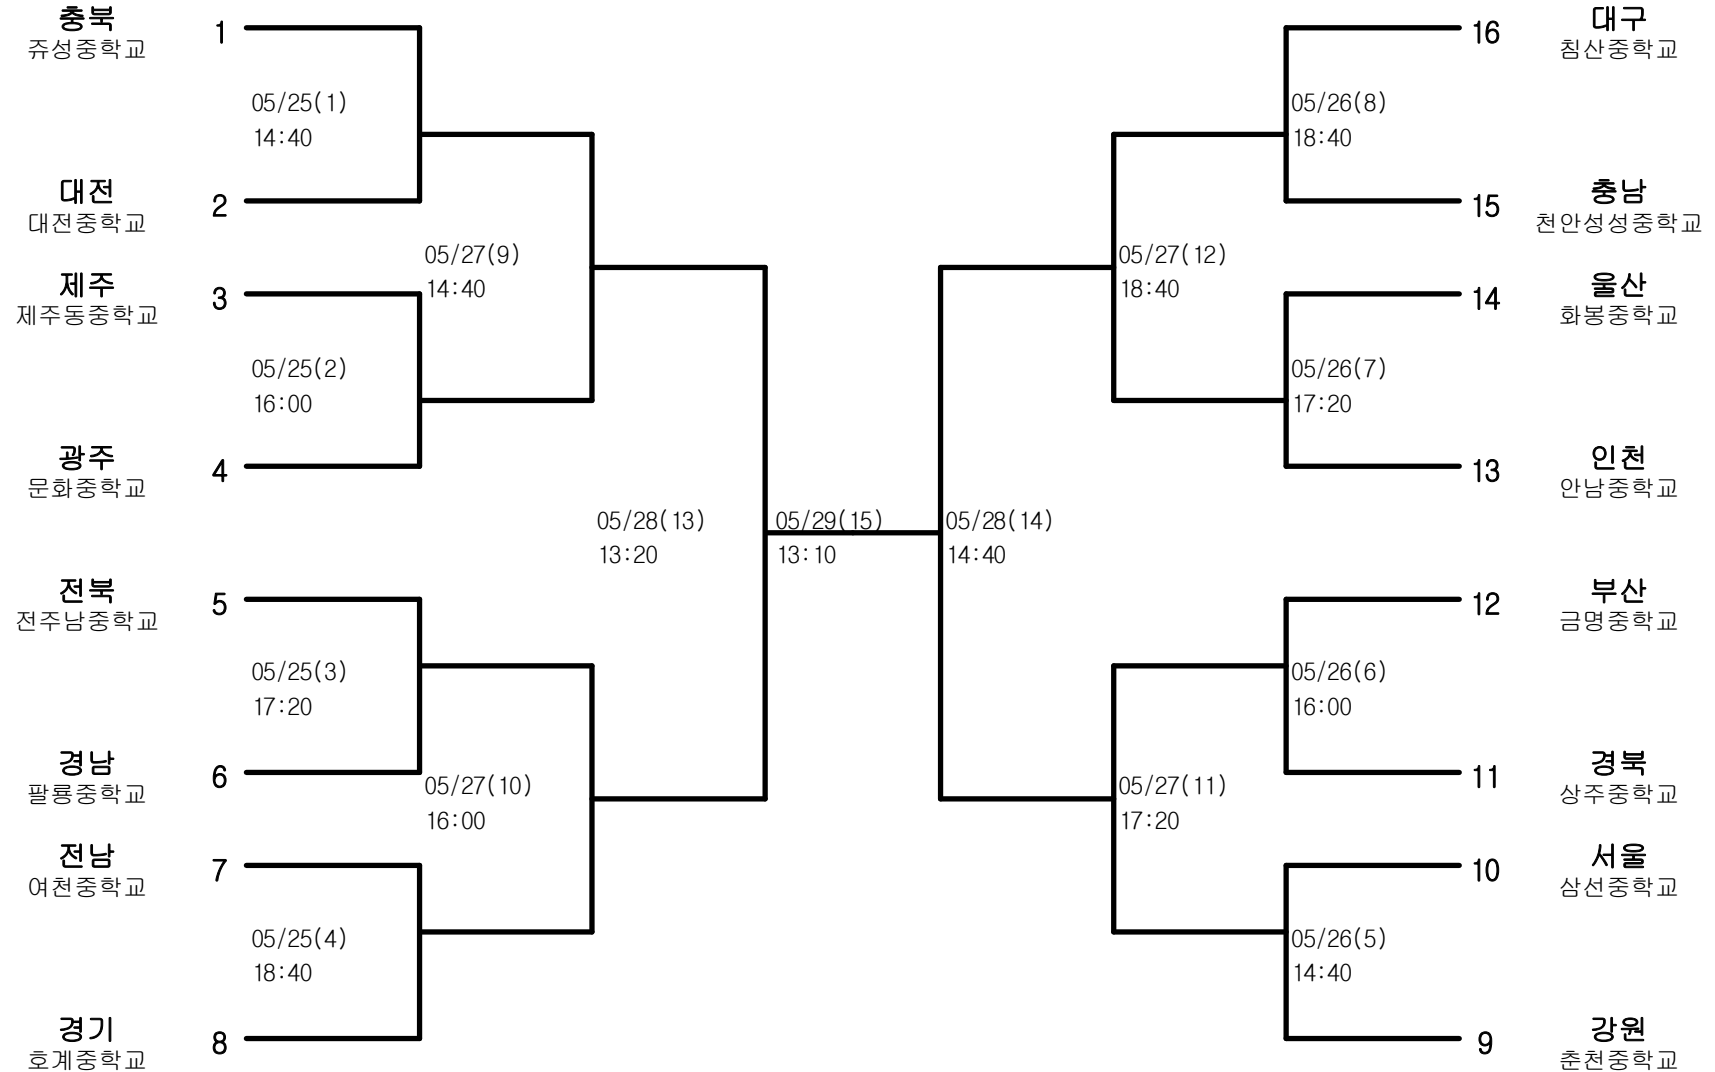

농구-남자초등부-단체전

경기장 : 신흥고 체육관

농구-남자중학부-단체전

경기장 : 신흥고 체육관

농구-여자초등부-단체전

경기장 : 청주체육관

농구-여자중학부-단체전

경기장 : 청주체육관