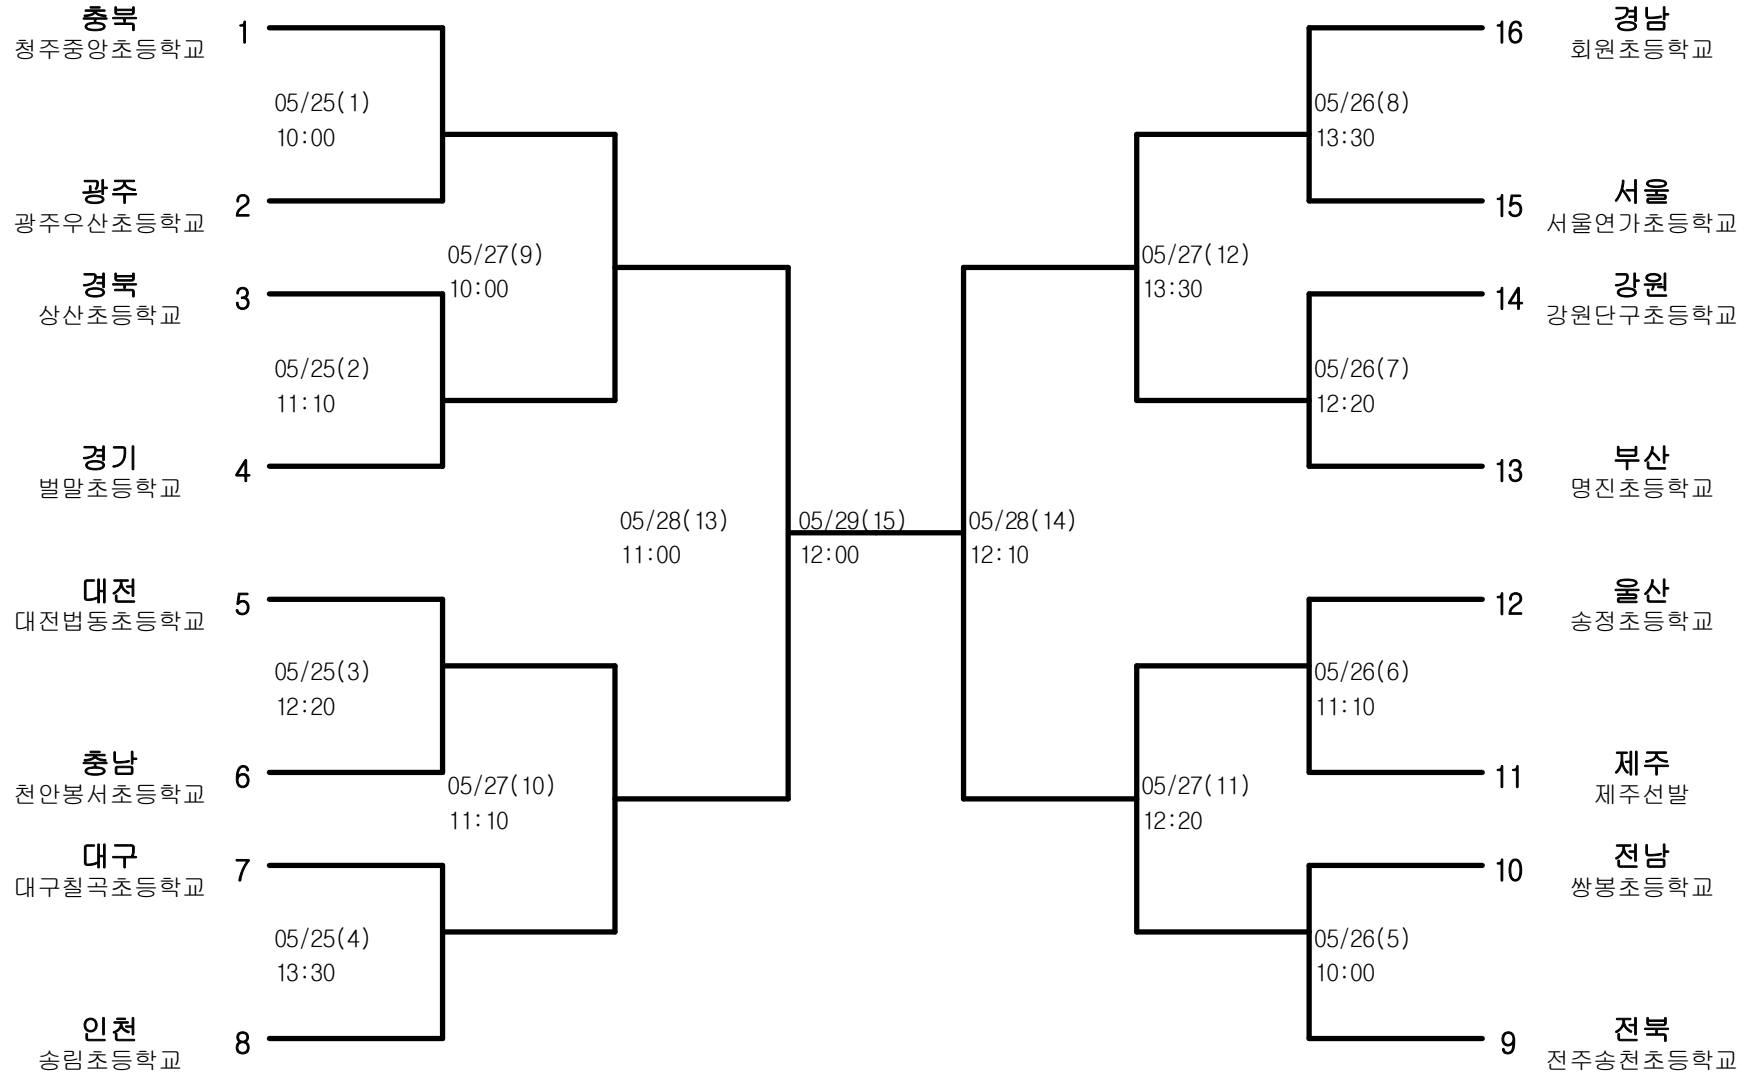

농구-남자초등부-단체전

경기장 : 신흥고 체육관

농구-남자중학부-단체전

경기장 : 신흥고 체육관

농구-여자초등부-단체전

경기장 : 청주체육관

농구-여자중학부-단체전

경기장 : 청주체육관